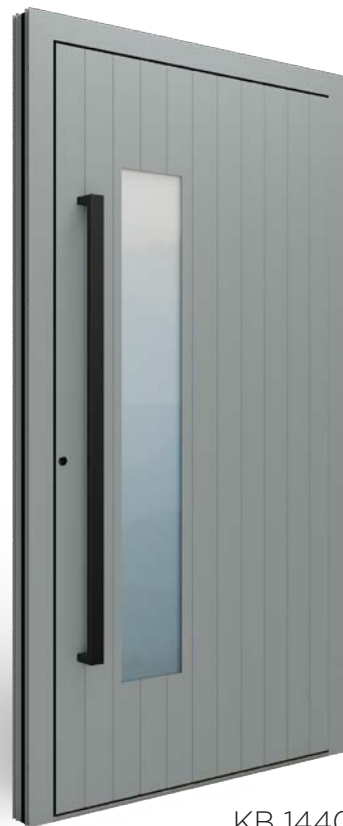

KB 1400

Colour RAL 9016
Pull handle P10 100cm

KB 1410

Colour Siena PL/DB 703
Pull handle P10 120cm

KB 1420

Colour DB 703
Pull handle Q35 120cm

KB 1430

Colour RAL 5003
Pull handle QA35 160cm